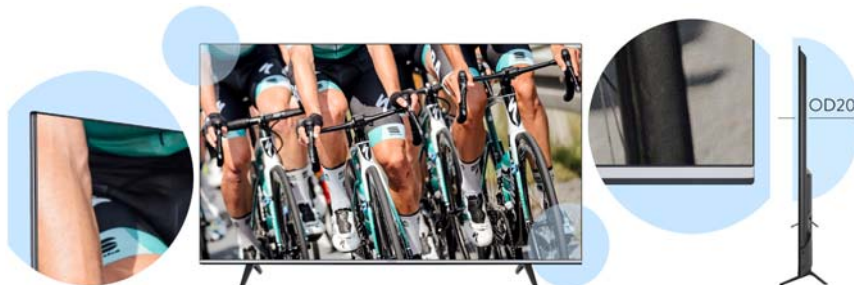

Výjimečný obraz QLED panel

Technologie **QLED (Quantum Dot)** využívající vrstvu nanočástic kvantových teček, je největší inovací LED obrazovky. Umožňuje zobrazit až **miliardu barevných odstínů**, celé spektrum, které lidské oko vnímá. Díky tomu jsou barvy živé a hluboké, přechody mezi barvami jsou naprosto plynulé a panel může pracovat **s výrazně vyšším jasnem a kontrastem**. V kombinaci s technologií Micro Dimming zobrazí významně lépe **černou barvu**. QLED má navíc **ultraširokoúhlé pozorovací úhly** což zajistí originální vyznění barev i z boku.

Luxusní tenký SLIM design

- Bezrámečkový „BORDERLESS“ design
- Boční okraje jen 3mm, HighGloss
- Ultratenká konstrukce QLED panelu
- Minimální hloubka televizoru OD20
- Čelní panel z leštěného hliníku
- Kovový zadní panel, VESA 400x200