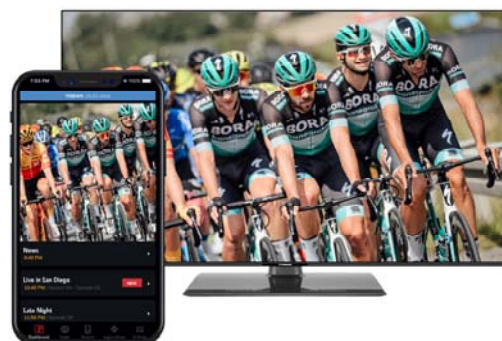

Vestavěný Chromecast pro sdílení aplikací, obrázků, videa a dalšího obsahu z mobilního telefonu nebo tabletu na obrazovku televizoru. Filmy, televizní pořady, videa, fotografie a další obsah z telefonu tak můžete přehrávat na velké obrazovce televizoru. Pro větší pohodlí a komfort přechází ovládání přehrávání z dotykového displeje mobilu na ovladač televizoru.