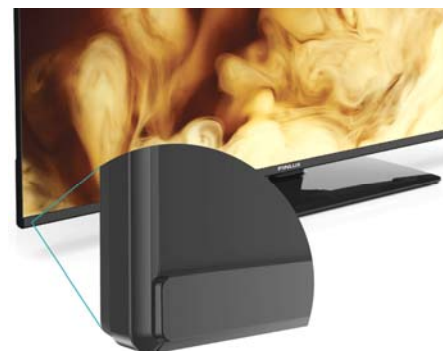

Televizor Finlux umožní nastavit provoz i bez domovské obrazovky jako běžný televizor. Domovská obrazovka TiVo se pak zapne až po stisku tlačítka TiVo na ovladači.

HbbTv, WiFi, LAN

- Červené tlačítko HBB TV pro „iVysílání“ ČT, Nova atd.
- LAN a vestavěné WIFI 2.4/5GHz pro rychlé připojení
- Internetový prohlížeč, DLNA přehrávání

Ultratenký rámeček

- Borderless bezrámečková konstrukce s lepeným displejem, kde boční rám již vůbec nepřekrývá displej
- Boční lišta má šířku pouze 3mm a vzhledově tak dotváří bezrámečkový design
- Boční lišty jsou v povrchovém provedení „High Gloss“