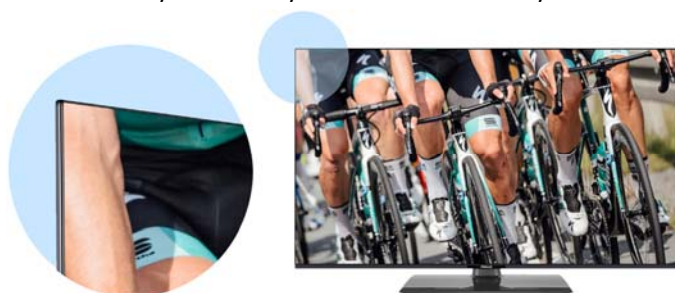

Oblíbené aplikace přímo na hlavní liště, další na Web Portálu. Hlavní lištu vyvoláte vždy po stisknutí tlačítka „Moje TV“. Výběr aplikací na hlavní liště můžete upravit dle vlastního výběru.

Ultratenký rámeček

- Konstrukce rámečku v provedení s lepeným displejem
- Boční okraje pouze 3mm, boční lišty v provedení High Gloss
- Ultratenký rámeček vytváří takřka bezrámový vizuální celek

Ergonomický dálkový ovladač