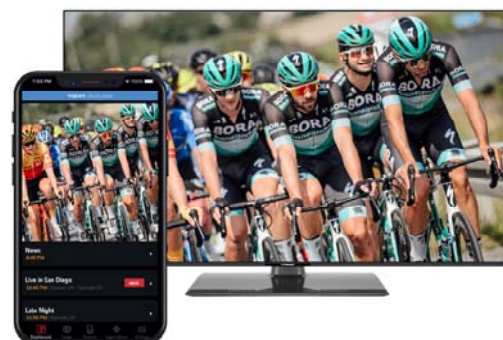

24" ANDROID TV, 12VDC

- 24"(61cm) tenká E-LED, 12V DC
- DVB S2+T2+C, HBB TV (červené tlačítko)
- HbbTV (Červené tlačítko) iVysílání ČT, atd.
- Integrovaný Google systém ANDROID TV
- GooglePlay, Chromecast, Google assistant
- FastScan instalace M7 pro Skylink a FreeSat
- Nahrávání na USB/HDD, USB MediaPlayer
- Bluetooth dálkový ovladač s mikrofonom
- Vestavěné WIFI(2.4&5GHz), Bluetooth

High Dynamic Range technologie, HDR a Hybrid Log-Gamma přináší výjimečnou kvalitu barev, kontrastu a jasu pro streamování ze satelitního DVB-S2 vysílání.

Google Play obchod s aplikacemi. NETFLIX, YouTube, HBO GO, PRIME video, ONEPLAY, Sledování TV, Skylink, KuKi, Telly, LepšíTV, Mall a další. Více než 5000 aplikací k instalaci z obchodu Google Play. Přístup ke statistikům filmů, pořadů a dalšího tv obsahu. Oblíbené pořady můžete sledovat kdy sami chcete. Přehrávejte hudbu, sledujte videa, hrajte co chcete !

Vestavěný Chromecast systém pro sdílení aplikací, obrázků, videa a dalšího obsahu z mobilního telefonu nebo tabletu na obrazovku televizoru. Filmy, televizní pořady, videa, fotografie a další obsah z telefonu tak můžete přehrávat na velké obrazovce televizoru. Pro Vaše pohodlí a komfort třeba při sledování sdíleného videa, přechází ovládání přehrávání z dotykového displeje mobilu na ovladač televizoru.